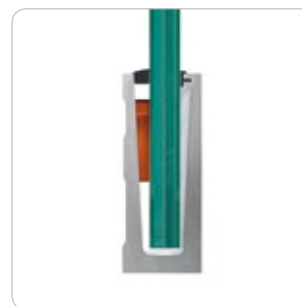

Extérieur	Oui
Intérieur	Oui
Utilisation	Garde-corps rampants ou droits
Matière	Aluminium

CONÇU POUR UN USAGE COMMERCIAL LÉGER (ERP) ET RÉSIDENTIEL

GOEDKEURING
VOCALAND BOUWBELEID
NEN 6702

CSTB

TYPENSTATIK

APPROVED
to BS 6180