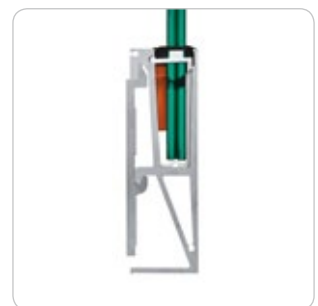

Extérieur	Oui
Intérieur	Oui
Utilisation	Garde-corps rampants ou droits
Matière	Aluminium

CONÇU POUR UN USAGE COMMERCIAL (ERP) ET RÉSIDENTIEL