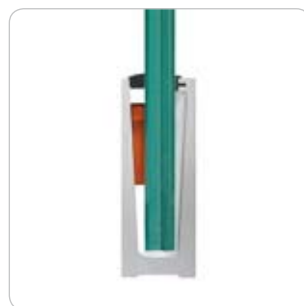

Extérieur	Oui
Intérieur	Oui
Utilisation	Garde-corps rampants ou droits
Matière	Aluminium

CONÇU POUR UN USAGE COMMERCIAL LÉGER (ERP) ET RÉSIDENTIEL

GOEDKEURING
VOCALAND BOUWBELEID
NEN 6702

CSTB

TYPENSTATIK

APPROVED
to BS 6180