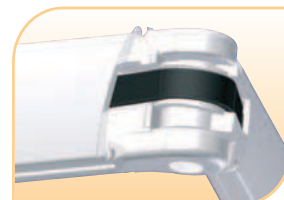

STORES TERRASSES

Grenat

Vivre sa terrasse, autrement...

Un store sur pied, pour le goût de la liberté. Il vous suivra où vous irez. Installé au bord d'une piscine ou en terrasse, il est particulièrement adapté à un usage professionnel.

Robuste, il dispose d'un coffre pour une protection optimale de son mécanisme et de sa toile. Il est disponible en 4 versions avec ou sans éclairage, avec ou sans rampe de chauffe : du sur mesure.

- GROUPES DE TOILES, TOUTS MARQUISES AIDE À LA POSE ET AIDE À LA VENTE
- STORES COFFRES : On x Lux Volant, On x Lux, Quartz, Ambré, Protect Side
- STORES TERRASSES : Grenat On x Lux, Jade
- STORES CASSETTES : Agate Perle, Agate Jade
- STORES BANNES : Perle Volant, Perle Plus, Perle, Jade, Loggia
- PERGOLAS
- STORES VÉRANDAS : 1 module, 2 modules, 3 modules, 4 modules
- BRISE-SOLEIL ORIENTABLES : B50 à câbles, B50 à coulisses
- VERTICOFRES : Coffre 120, Coffre 93, Coffre 73, Coffre 63
- STORES FENÊTRES : Projection, Conducteur-Coulisses
- STORES BANNETTES : Projection, Conducteur
- STORES CORBEILLES
- TOILES CONFECTIONNÉES et INSCRIPTIONS
- ÉQUIPEMENTS : moteurs, automatismes, accessoires, bon de retour, conditions générales de vente