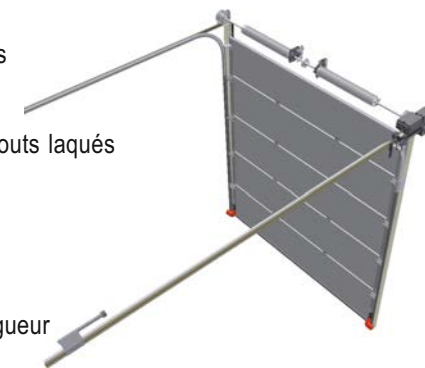

## Caractéristiques

- Panneaux nervurés sandwich double paroi de 40 mm, épaisseur de tôle 0,5 mm avec système anti-pince doigts
- Coéfcient d'isolation thermique: K=1,5 w/m2k
- Possédant des joints d'étanchéités périphériques et embouts laqués
- Finition extérieur type woodgrain / lisse / aluminium
- Rails et cornières en acier galvanisés
- Compensation de la porte par ressorts de torsion
- Système de sécurité inclus conformes aux normes en vigueur
- Verrou intérieur inclus
- Retombée de linteau 420 mm
- Ecoïçons latéraux 100 mm