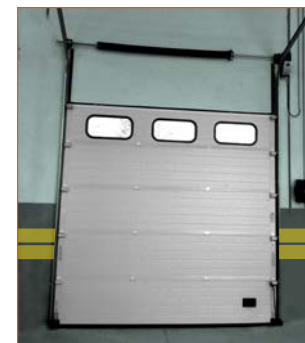

Levée Haute