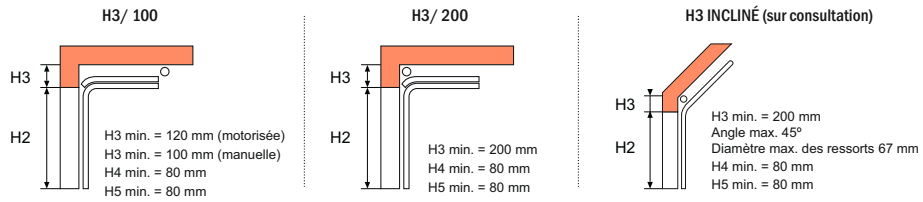

Type de Linteau RESIDENTIEL

LINTEAU REDUIT (RESSORT ARRIÈRE)

CHARNIÈRES LAQUÉES BLANCHE

LIGNE D'ARBRE PREMONTÉE

SÉCURITÉ RESSORTS

PORTES SECTIONNELLES RESIDENTIELLES

EASY PORTE
 innovation technology

EASYPORTE C'EST AUSSI UNE GAMME DE PORTES SECTIONNELLES INDUSTRIELLES

revendeur

PORTES SECTIONNELLES
 RESIDENTIELLES et
 INDUSTRIELLES

EASY PORTE
 innovation technology

Caractéristiques

- Panneaux nervurés sandwich double paroi de 40 mm, épaisseur de tôle 0,5 mm avec système anti-pince doigts
- Coefficient d'isolation thermique: $K=1,5 \text{ W/m}^2\text{k}$
- Possédant des joints d'étanchéités périphériques et embouts laqués
- Finition extérieure type woodgrain / lisse / à cassettes / imitation bois
- Rails et cornières en acier galvanisés
- Compensation de la porte par ressorts de torsion galvanisés
- Système de sécurité inclus conformes aux normes en vigueur
- Système roulettes duplex
- Quincaillerie laquée blanche (supports et charnières)
- Verrou intérieur et supports rails inclus
- Retombée de linteau 200 mm (100 mm en option)
- Ecoinçons latéraux 80 mm

L'ensemble de nos PORTES sont conformes aux normes en vigueur (EN 13241-1), et possèdent le marquage CE.

Fixation ligne d'arbre linteau normal (200mm)

Fixation ligne d'arbre arrière sur rail horizontal, linteau réduit (100/120mm)