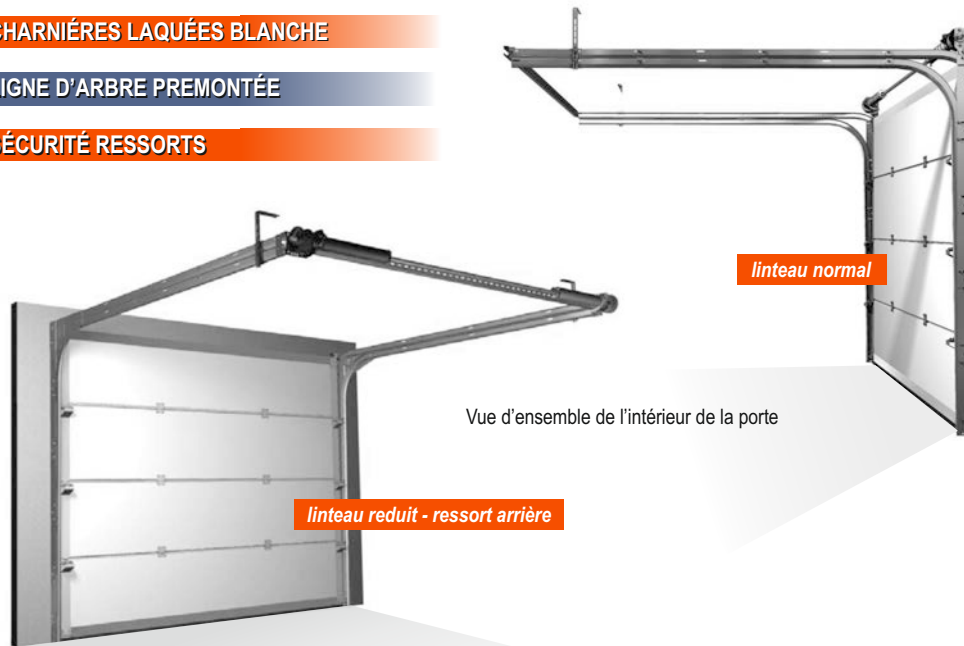

Type de Linteau RESIDENTIEL

LINTEAU REDUIT (RESSORT ARRIÈRE)

CHARNIÈRES LAQUÉES BLANCHE

LIGNE D'ARBRE PREMONTÉE

SÉCURITÉ RESSORTS

PORTES SECTIONNELLES RESIDENTIELLES

EASY PORTE
 innovation technology

EASYPORTE C'EST AUSSI UNE GAMME DE PORTES SECTIONNELLES INDUSTRIELLES

revendeur

PORTES SECTIONNELLES
 RESIDENTIELLES et
 INDUSTRIELLES

EASY PORTE
 innovation technology

Caractéristiques

- Panneaux nervurés sandwich double paroi de 40 mm, épaisseur de tôle 0,5 mm avec système anti-pince doigts
- Coefficient d'isolation thermique: $K=1,5 \text{ W/m}^2\text{k}$
- Possédant des joints d'étanchéités périphériques et embouts laqués
- Finition extérieure type woodgrain / lisse / à cassettes / imitation bois
- Rails et cornières en acier galvanisés
- Compensation de la porte par ressorts de torsion galvanisés
- Système de sécurité inclus conformes aux normes en vigueur
- Système roulettes duplex
- Quincaillerie laquée blanche (supports et charnières)
- Verrou intérieur et supports rails inclus
- Retombée de linteau 200 mm (100 mm en option)
- Ecoinçons latéraux 80 mm

L'ensemble de nos PORTES sont conformes aux normes en vigueur (EN 13241-1), et possèdent le marquage CE.

Fixation ligne d'arbre linteau normal (200mm)

Fixation ligne d'arbre arrière sur rail horizontal, linteau réduit (100/120mm)

Support fixation sur rail horizontal

Grilles de ventilation et hublots en option, (transparent, opaque, pvc et inox)

Support roulette haut Laqué Blanc

Charnières latérales avec système roulette duplex. Laquées Blanche